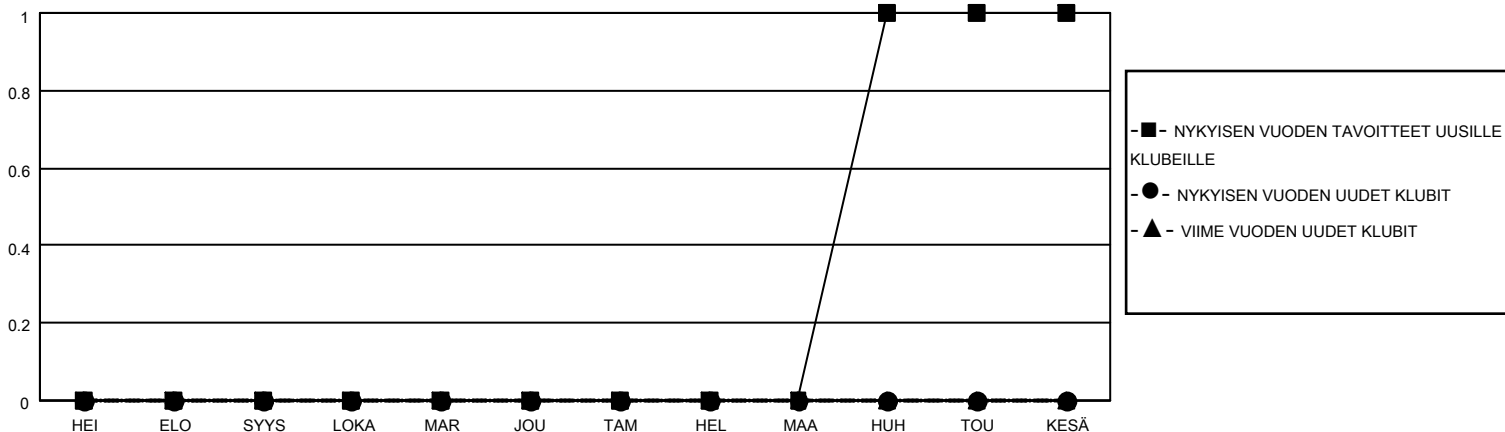

MONTHLY MEMBERSHIP PROGRESS REPORT

SIJAINTI FINLAND

District 107 L

Results as of: 9/30/2020

Klubit				jäsentä			
TULOKSET 2020-2021				TULOKSET 2020-2021			
NELJÄNNES	UUDEN KLUBIN TAVOITE	UUDET KLUBIT	LOPETETUT KLUBIT	NELJÄNNES	JÄSENKASVUN NETTOTAVOITE	TOTEUTUNUT JÄSENKASVU	POISTETUT JÄSENET (mukaan lukien siirrot)
HEI/ELO/SYYS	0	0	0	HEI/ELO/SYYS	20	2	21
LOKA/MAR/JOU	0	0	0	LOKA/MAR/JOU	20	0	0
TAM/HEL/MAA	0	0	0	TAM/HEL/MAA	30	0	0
HUH/TOU/KESÄ	1	0	0	HUH/TOU/KESÄ	20	0	0

TAVOITTEET JA UUDET KLUBIT, KUMULATIIVINEN

TAVOITTEET JA JÄSENET, KUMULATIIVINEN

LAKKAUTETUT KLUBIT: 0

1 CLUBS OF 40 LISÄNNYT YHDEN TAI USEAMMAN UUTTA JÄSENTÄ

SUKUPUOLIJAKAUMA

MIES 717 (73.01%)
NAINEN 265 (26.99%)