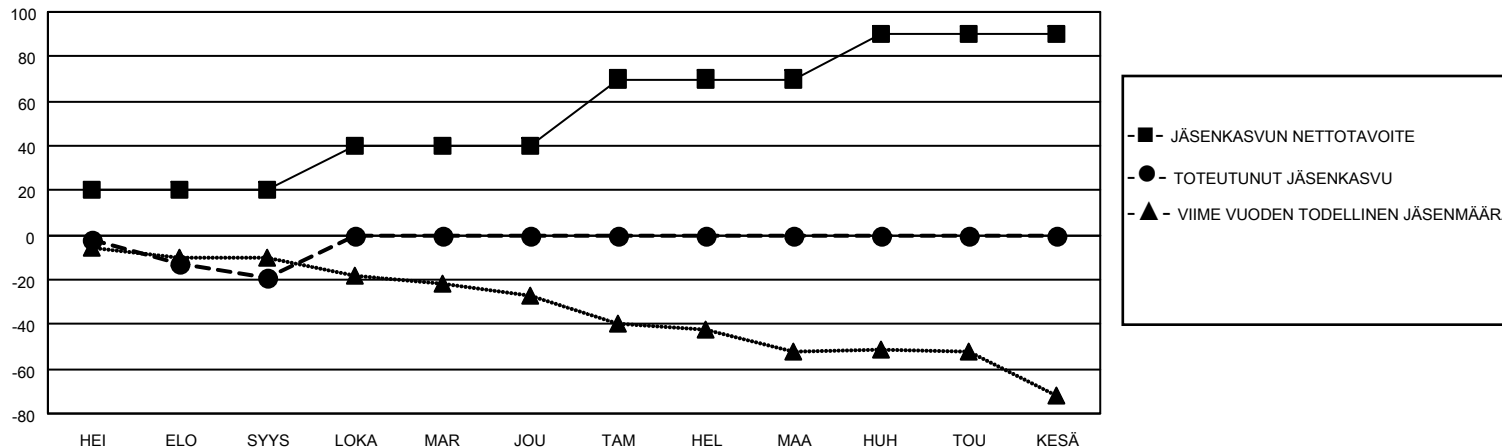

MONTHLY MEMBERSHIP PROGRESS REPORT

SIJAINTI FINLAND

District 107 L

Results as of: 9/30/2020

Klubit				jäsentä			
TULOKSET 2020-2021				TULOKSET 2020-2021			
NELJÄNNES	UUDEN KLUBIN TAVOITE	UUDET KLUBIT	LOPETETUT KLUBIT	NELJÄNNES	JÄSENKASVUN NETTOTAVOITE	TOTEUTUNUT JÄSENKASVU	POISTETUT JÄSENET (mukaan lukien siirrot)
HEI/ELO/SYYS	0	0	0	HEI/ELO/SYYS	20	2	21
LOKA/MAR/JOU	0	0	0	LOKA/MAR/JOU	20	0	0
TAM/HEL/MAA	0	0	0	TAM/HEL/MAA	30	0	0
HUH/TOU/KESÄ	1	0	0	HUH/TOU/KESÄ	20	0	0

TAVOITTEET JA UUDET KLUBIT, KUMULATIIVINEN

TAVOITTEET JA JÄSENET, KUMULATIIVINEN

LAKKAUTETUT KLUBIT: 0

1 CLUBS OF 40 LISÄNNYT YHDEN TAI USEAMMAN UUTTA JÄSENTÄ

SUKUPUOLIJAKAUMA

MIES 717 (73.01%)
NAINEN 265 (26.99%)